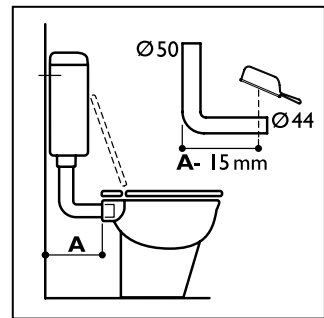

Cassetta di risciacquo wc RHEA duo bianca

Opt. A: links / links / left / gauche / sinistra

Opt. B: middenachter / hinten mittig / back / arrière / indietro