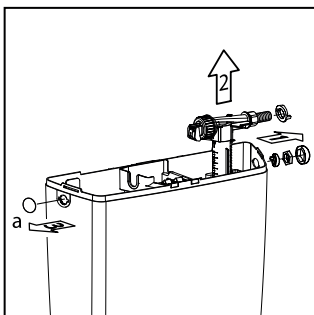

Cassetta di risciacquo wc RHEA duo bianca

Opt. A: links / links / left / gauche / sinistra

Opt. B: middenachter / hinten mittig / back / arrière / indietro