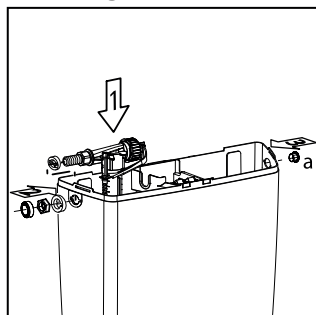

Cassetta di risciacquo wc RHEA duo bianca

Opt. A: links / links / left / gauche / sinistra

Opt. B: middenachter / hinten mittig / back / arrière / indietro