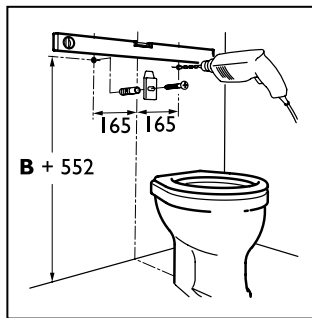

Cassetta di risciacquo wc RHEA duo bianca

Opt. A: links / links / left / gauche / sinistra

Opt. B: middenachter / hinten mittig / back / arrière / indietro