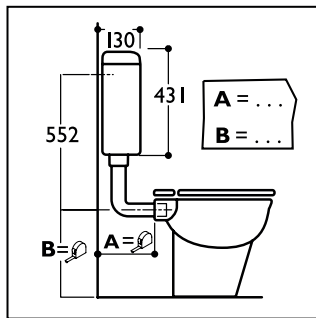

Cassetta di risciacquo wc RHEA duo bianca

Opt. A: links / links / left / gauche / sinistra

Opt. B: middenachter / hinten mittig / back / arrière / indietro