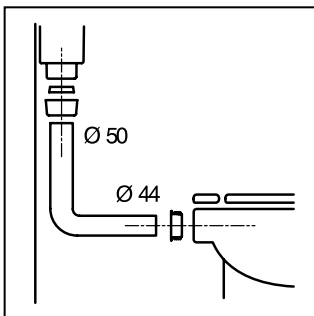

Cassetta di risciacquo wc RHEA duo bianca

Opt. A: links / links / left / gauche / sinistra

Opt. B: middenachter / hinten mittig / back / arrière / indietro