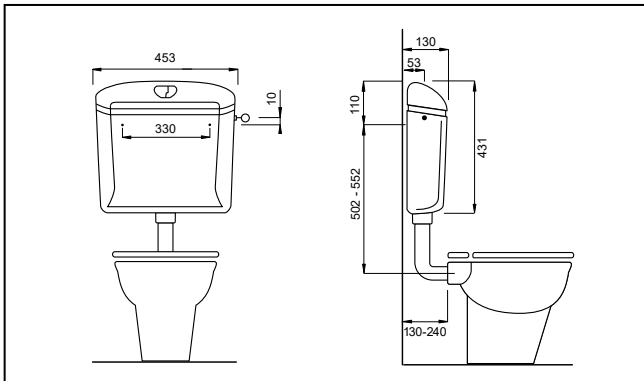

Cassetta di risciacquo wc RHEA duo bianca

Opt. A: links / links / left / gauche / sinistra

Opt. B: middenachter / hinten mittig / back / arrière / indietro