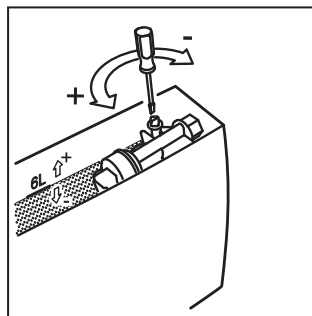

Cassetta di risciacquo wc RHEA duo bianca

Opt. A: links / links / left / gauche / sinistra

Opt. B: middenachter / hinten mittig / back / arrière / indietro