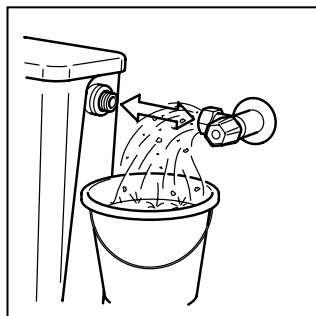

Cassetta di risciacquo wc RHEA duo bianca

Opt. A: links / links / left / gauche / sinistra

Opt. B: middenachter / hinten mittig / back / arrière / indietro