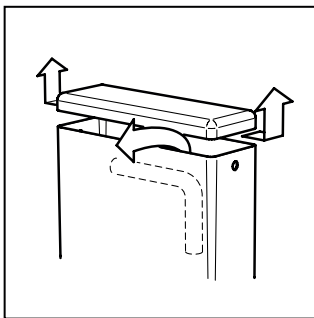

Cassetta di risciacquo wc RHEA duo bianca

Opt. A: links / links / left / gauche / sinistra

Opt. B: middenachter / hinten mittig / back / arrière / indietro